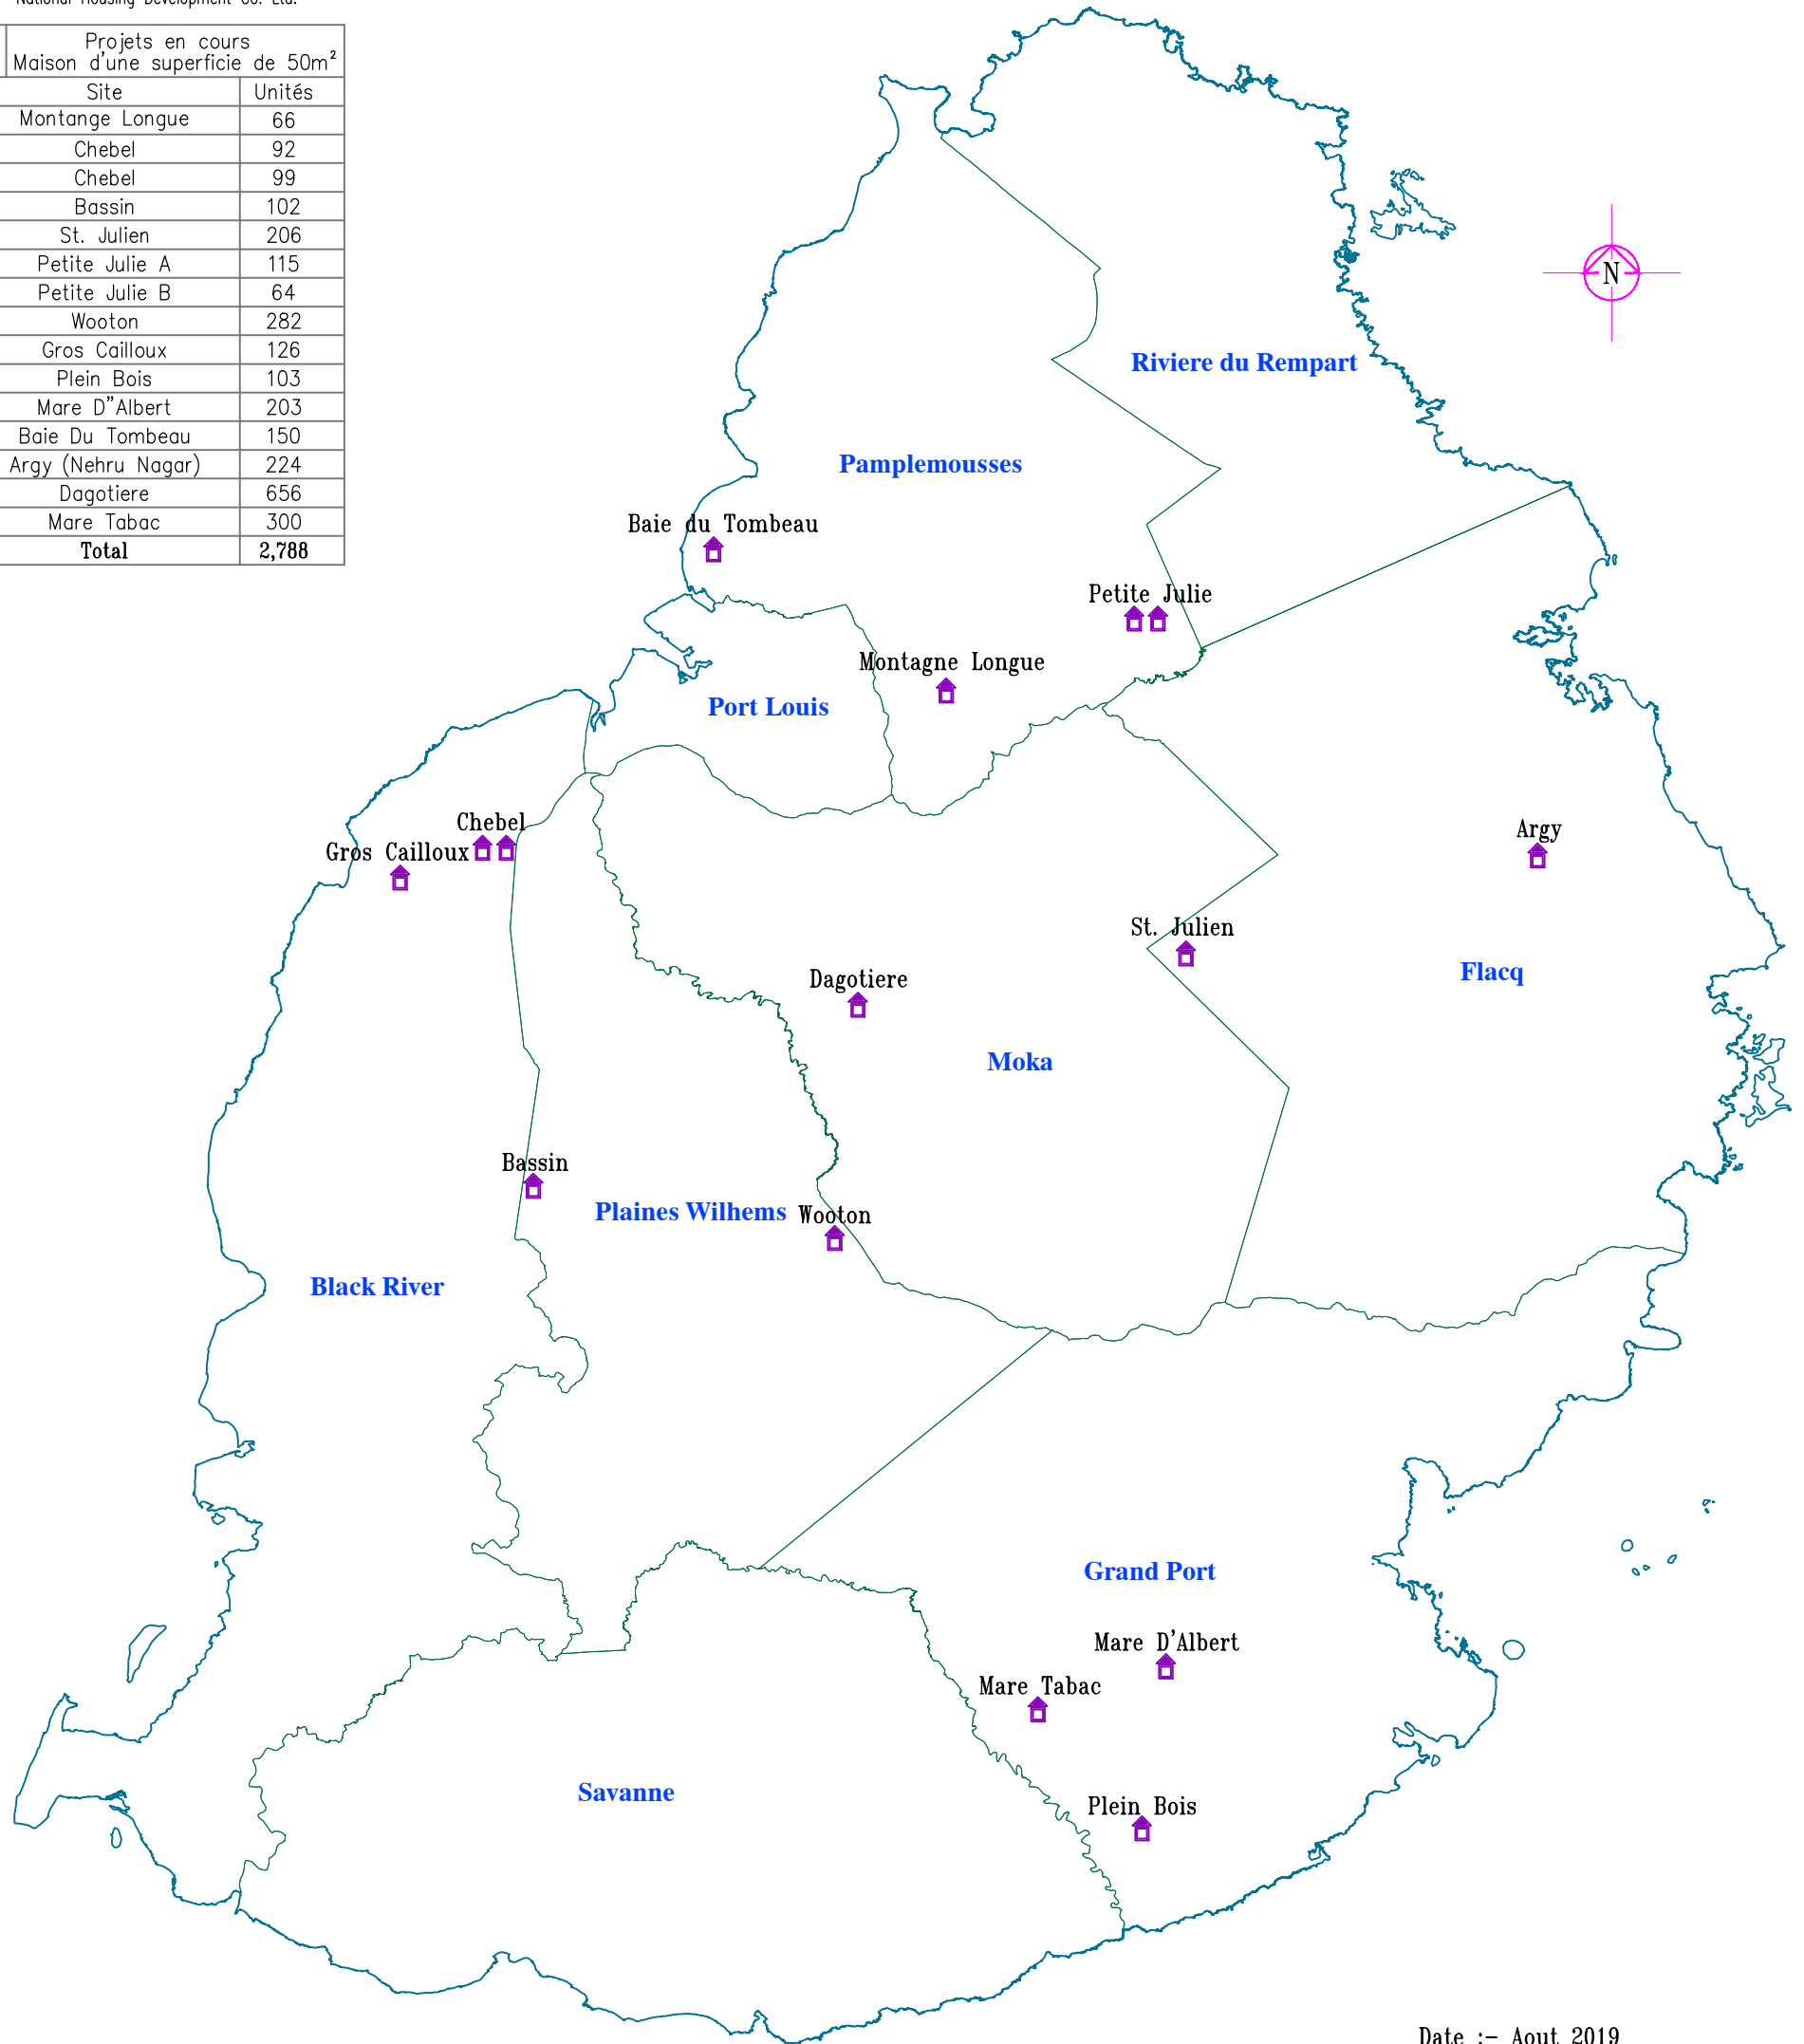

République De L'île Maurice

Les projets en cours de la NHDC (nouveau concept - 50m² - duplex - 2 Chambres)

Projets en cours Maison d'une superficie de 50m ²	
Site	Unités
Montange Longue	66
Chebel	92
Chebel	99
Bassin	102
St. Julien	206
Petite Julie A	115
Petite Julie B	64
Wooton	282
Gros Cailloux	126
Plein Bois	103
Mare D'Albert	203
Baie Du Tombeau	150
Argy (Nehru Nagar)	224
Dagotiere	656
Mare Tabac	300
Total	2,788