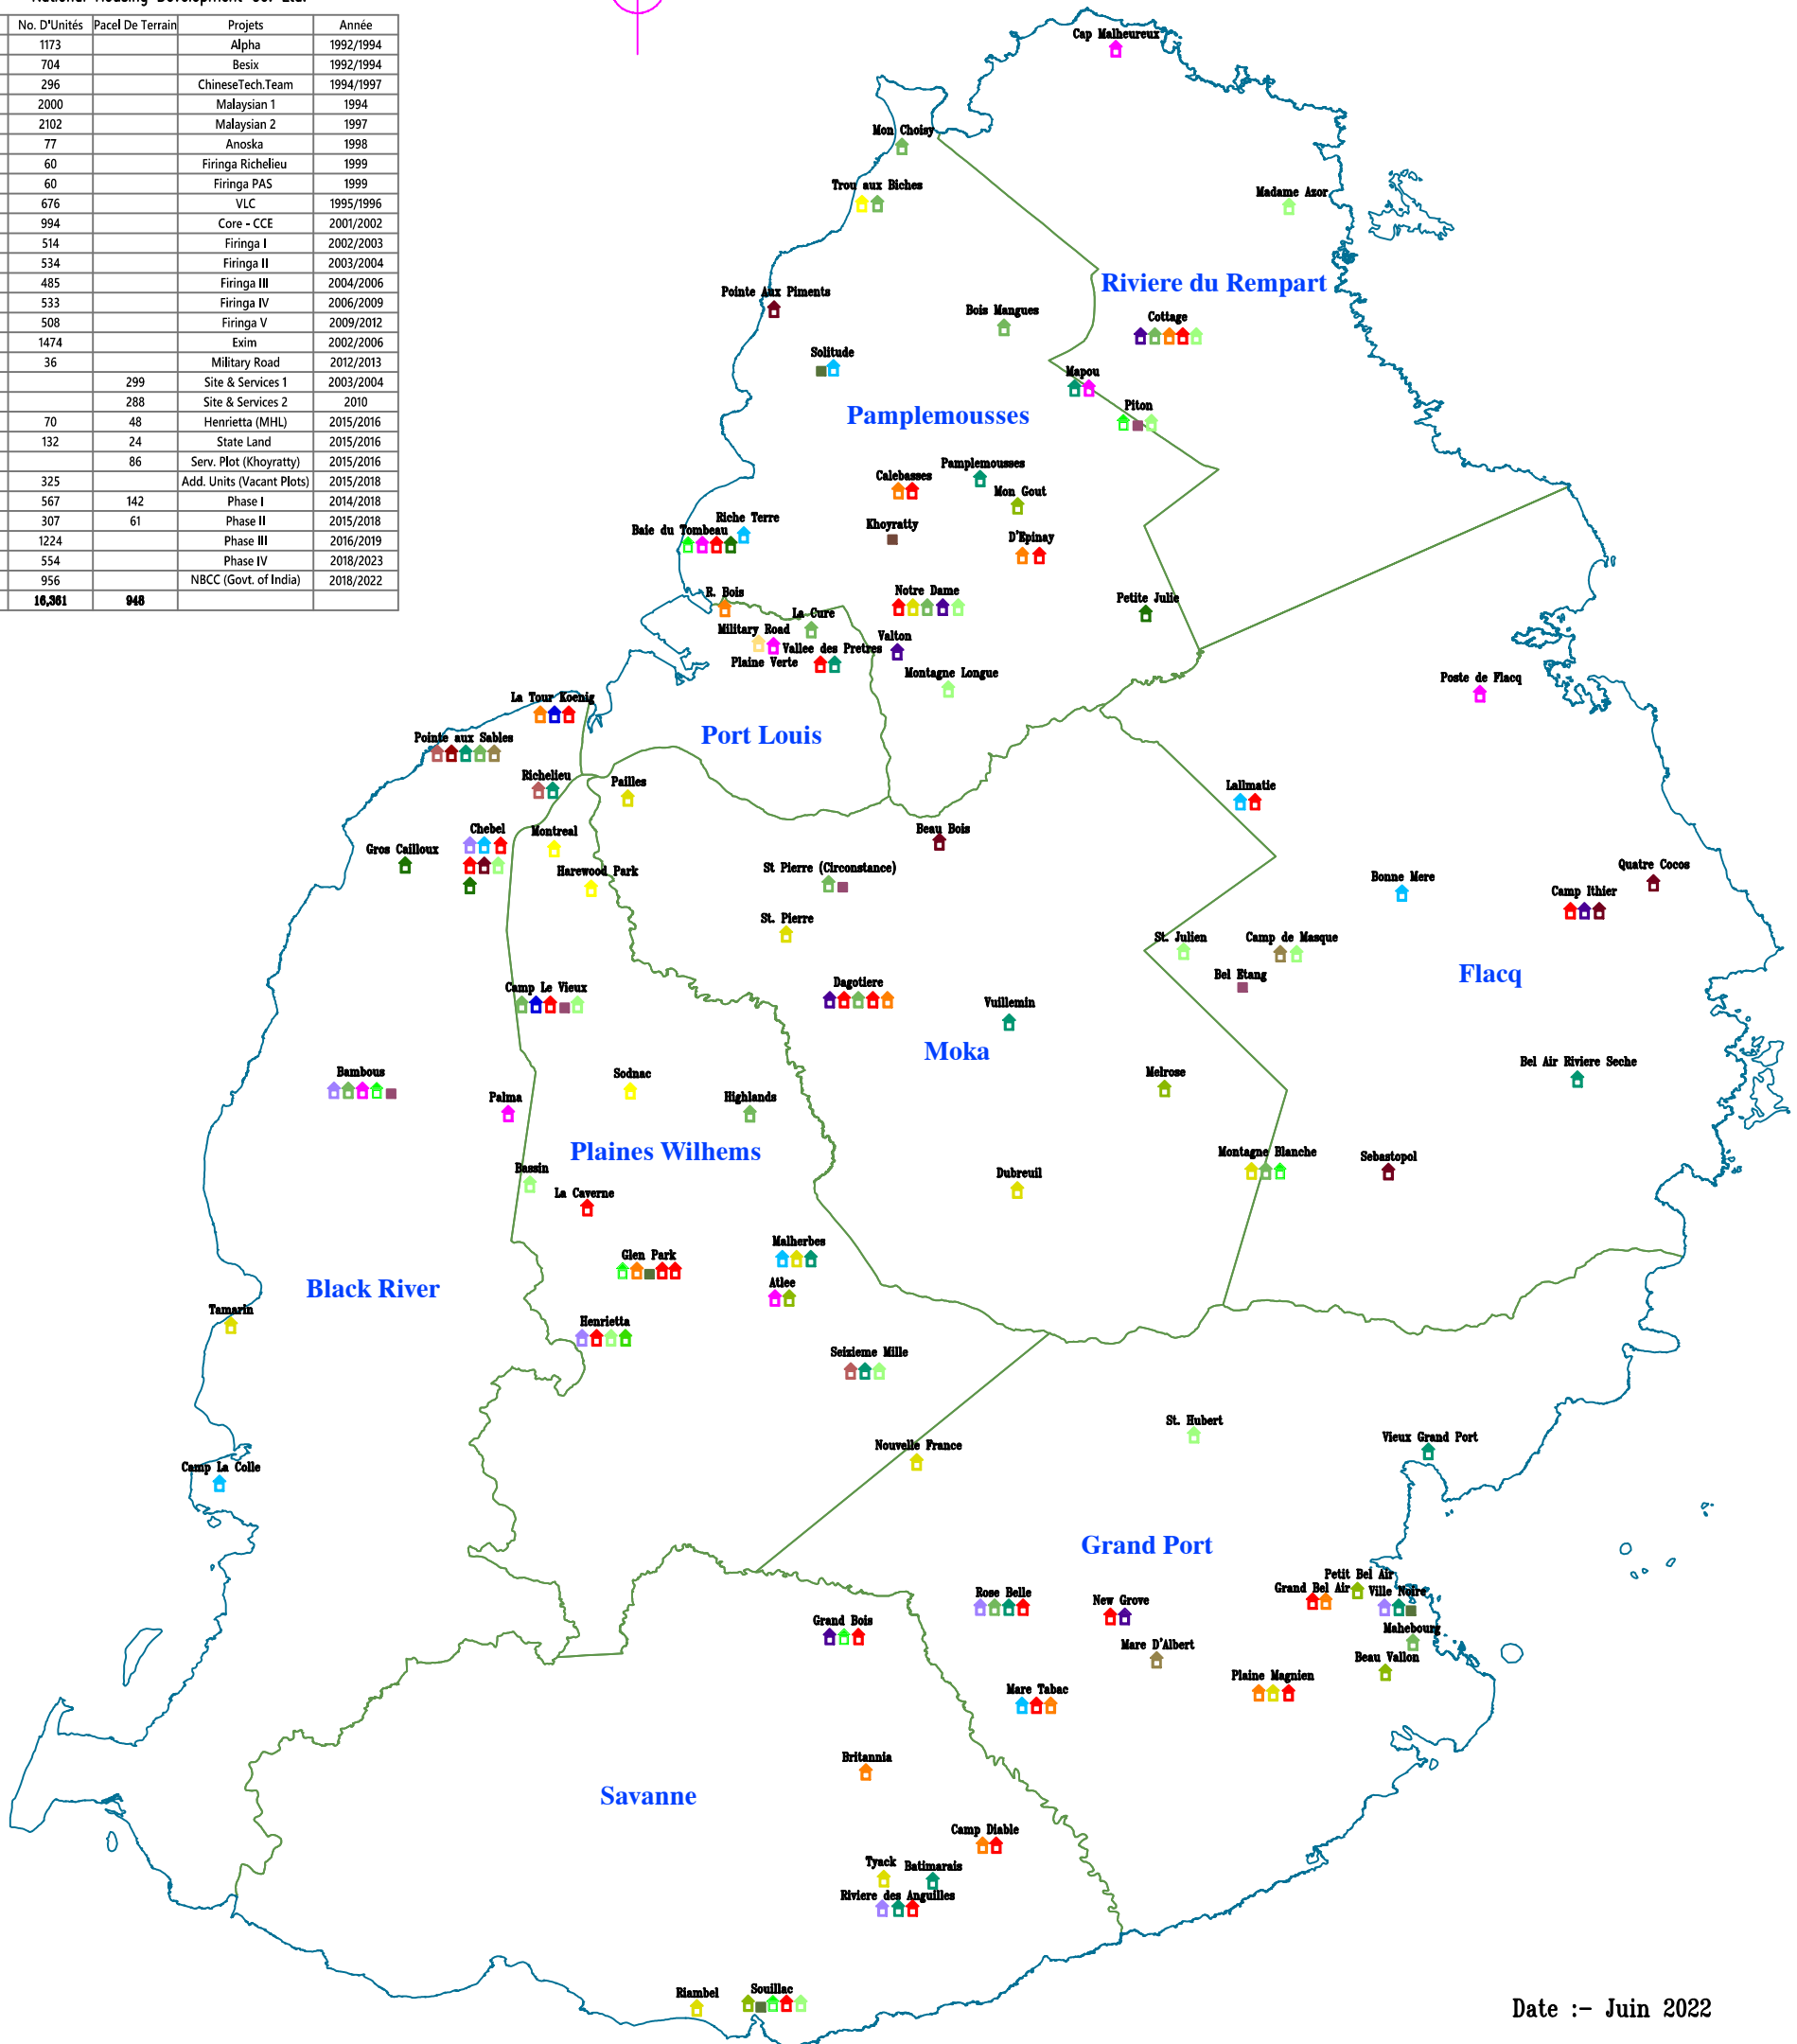

République De L'île Maurice

Tous les projets achevés de la NHDC depuis 1991

National Housing Development Co. Ltd.

Légende	No. D'Unités	Parcel De Terrain	Projets	Année
	1173		Alpha	1992/1994
	704		Besix	1992/1994
	296		Chinese Tech. Team	1994/1997
	2000		Malaysian 1	1994
	2102		Malaysian 2	1997
	77		Anoska	1998
	60		Firinga Richelieu	1999
	60		Firinga PAS	1999
	676		VLC	1995/1996
	994		Core - CCE	2001/2002
	514		Firinga I	2002/2003
	534		Firinga II	2003/2004
	485		Firinga III	2004/2006
	533		Firinga IV	2006/2009
	508		Firinga V	2009/2012
	1474		Exim	2002/2006
	36		Military Road	2012/2013
	299		Site & Services 1	2003/2004
	288		Site & Services 2	2010
	70	48	Henrietta (MHL)	2015/2016
	132	24	State Land	2015/2016
	86		Serv. Plot (Khoiratty)	2015/2016
	325		Add. Units (Vacant Plots)	2015/2018
	567	142	Phase I	2014/2018
	307	61	Phase II	2015/2018
	1224		Phase III	2016/2019
	554		Phase IV	2018/2023
	956		NBCC (Govt. of India)	2018/2022
Total	16,361	948		

Date :- Juin 2022